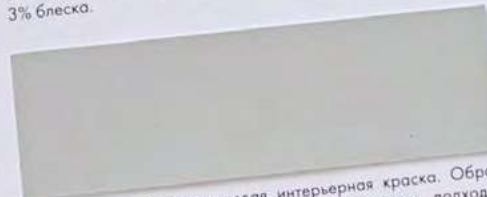

Silverbloom. Глубококоматовая интерьерная краска. Образует устойчивое к истиранию покрытие, также подходит для зон с повышенной влажностью. 3% блеска.